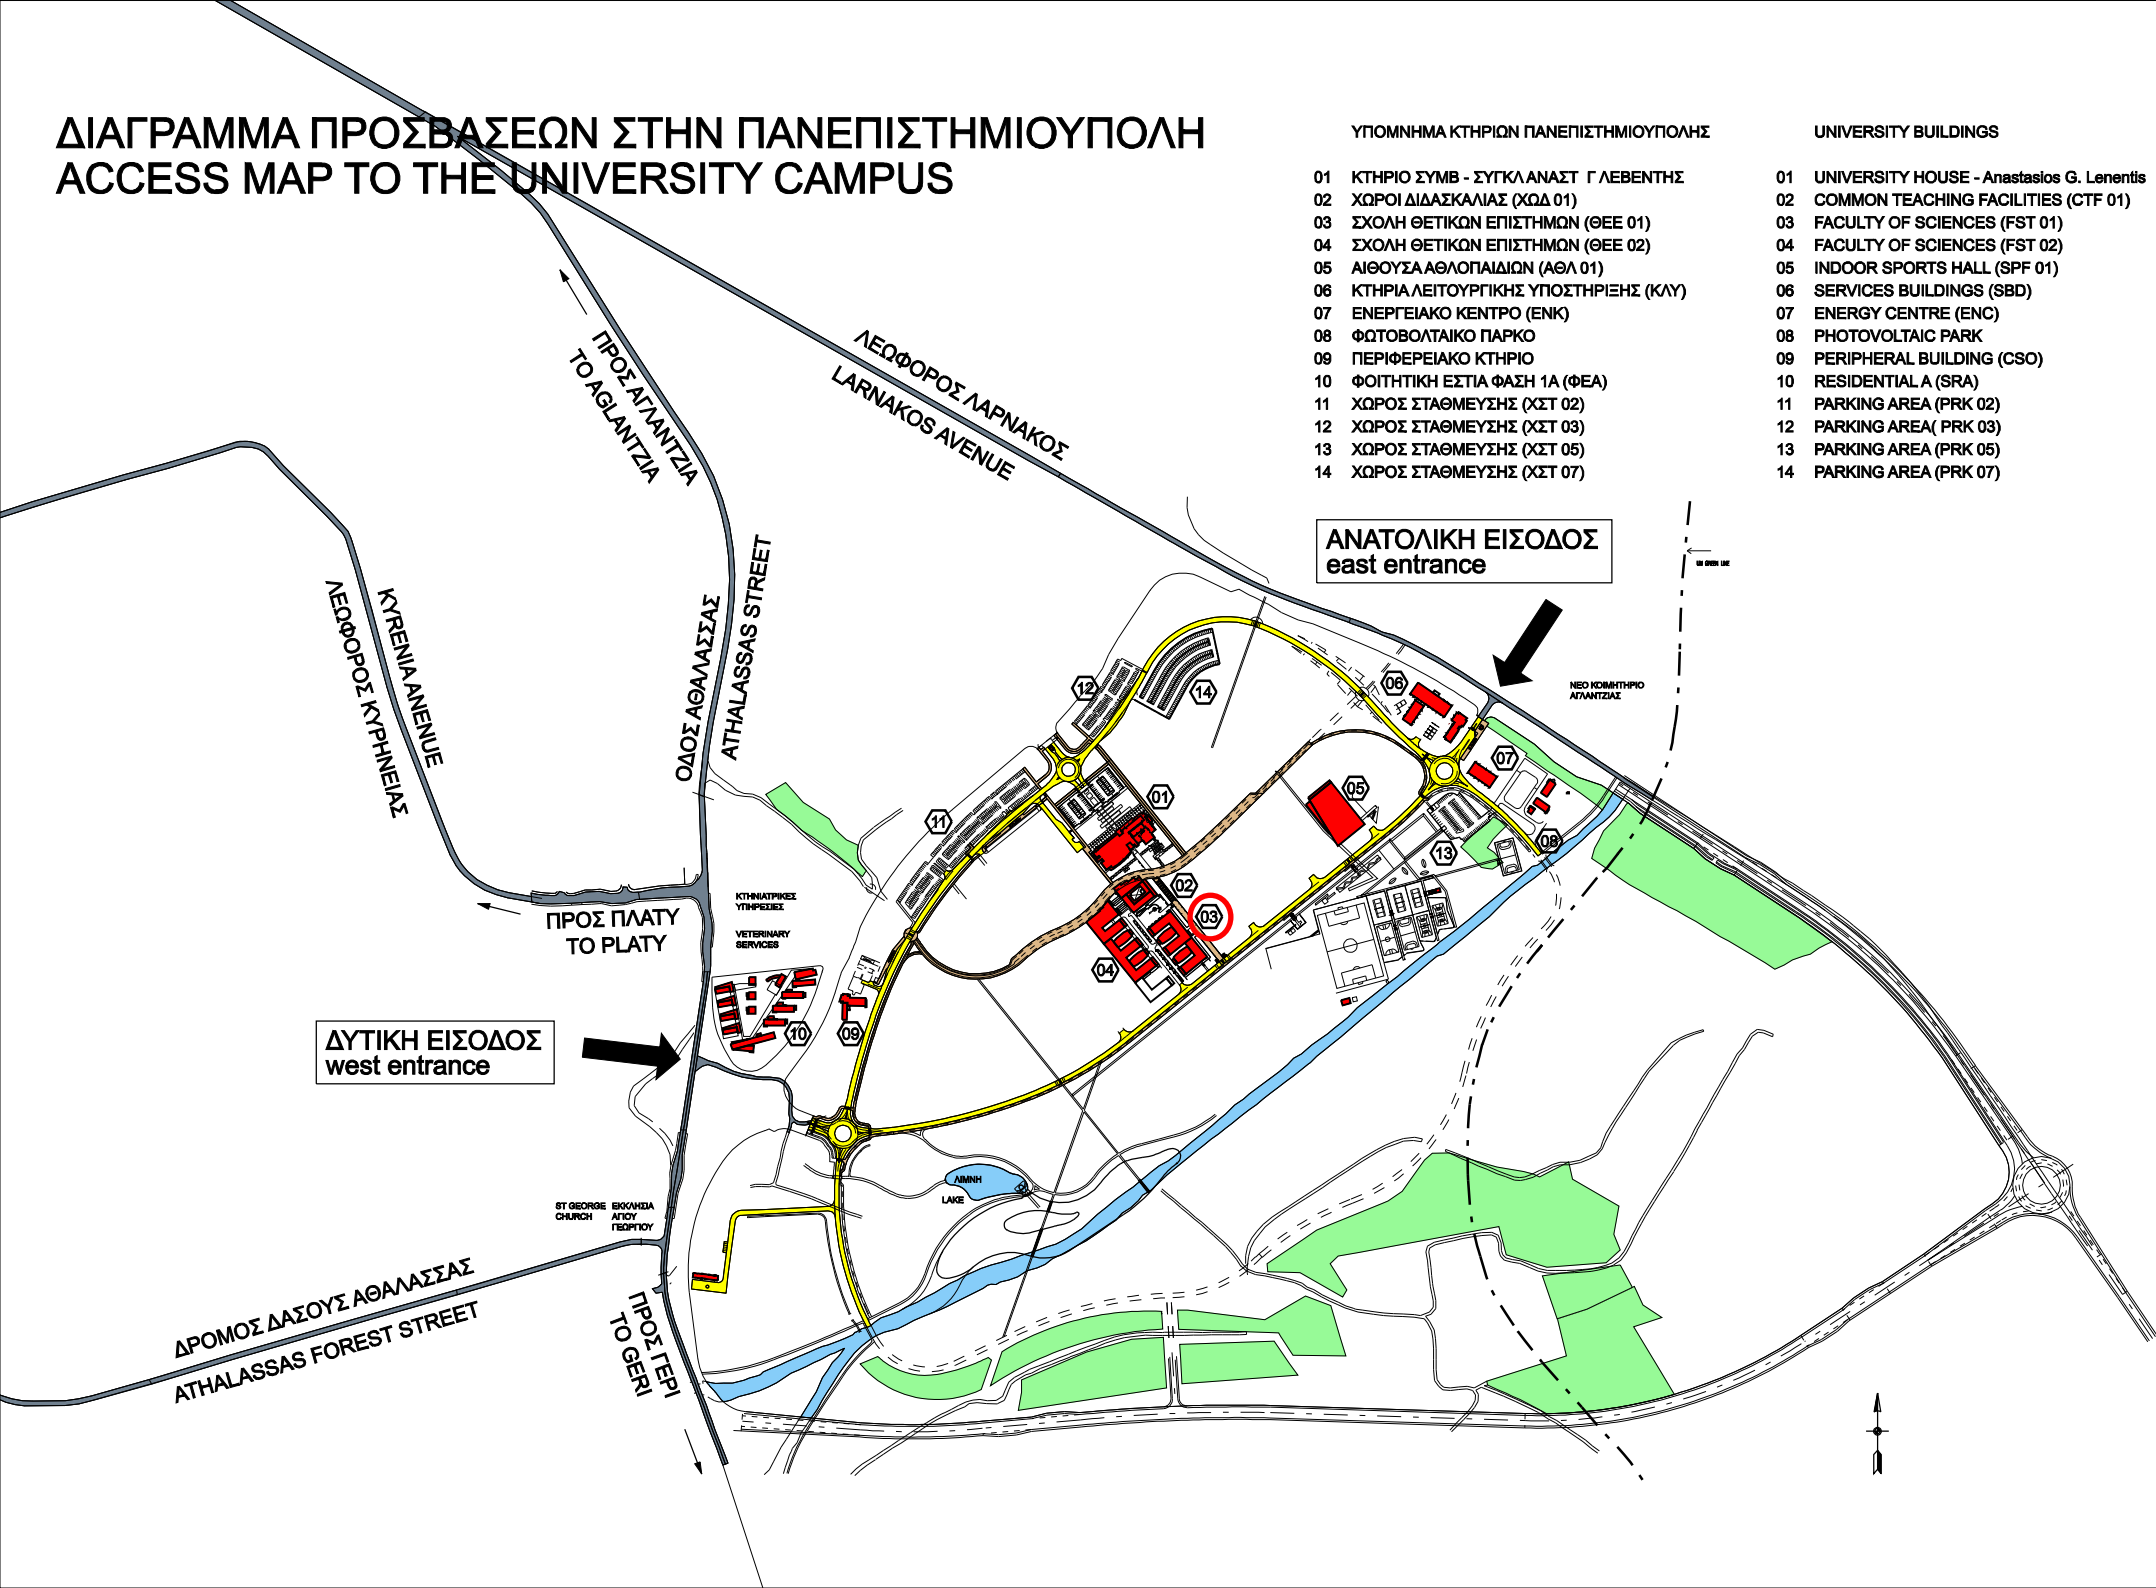

# ΔΙΑΓΡΑΜΜΑ ΠΡΟΣΒΑΣΕΩΝ ΣΤΗΝ ΠΑΝΕΠΙΣΤΗΜΙΟΥΠΟΛΗ ACCESS MAP TO THE UNIVERSITY CAMPUS

## ΥΠΟΜΝΗΜΑ ΚΤΗΡΙΩΝ ΠΑΝΕΠΙΣΤΗΜΙΟΥΠΟΛΗΣ

ΔΥΤΙΚΗ ΕΙΣΟΔΟΣ  
west entrance

ΑΝΑΤΟΛΙΚΗ ΕΙΣΟΔΟΣ  
east entrance

ST GEORGE'S  
CHURCH

ΕΚΚΛΗΣΙΑ  
ΑΓΙΟΥ  
ΓΕΩΡΓΙΟΥ

ΛΙΜΝΗ  
LAKE

ΝΕΟ ΚΟΜΙΤΗΡΙΟ  
ΑΓΛΑΝΤΖΙΑΣ

ΚΤΗΝΙΑΤΡΙΚΕΣ  
ΥΠΗΡΕΣΙΕΣ

VETERINARY  
SERVICES

ΠΡΟΣ ΠΛΑΤΥ  
TO PLATY

ΠΡΟΣ ΓΕΡΙ  
TO GERI

ΔΡΟΜΟΣ ΔΑΣΟΥΣ ΑΘΑΛΑΣΣΑΣ  
ATHALASSAS FOREST STREET

ΛΕΩΦΟΡΟΣ ΚΥΡΗΝΕΙΩΝ  
KYRENIAN AVENUE

ΟΔΟΣ ΑΘΑΛΑΣΣΑΣ  
ATHALASSAS STREET

ΛΕΩΦΟΡΟΣ ΛΑΡΝΑΚΟΣ  
LARNAKOS AVENUE

ΠΡΟΣ ΑΓΛΑΝΤΖΙΑ  
TO AGLANTZIA